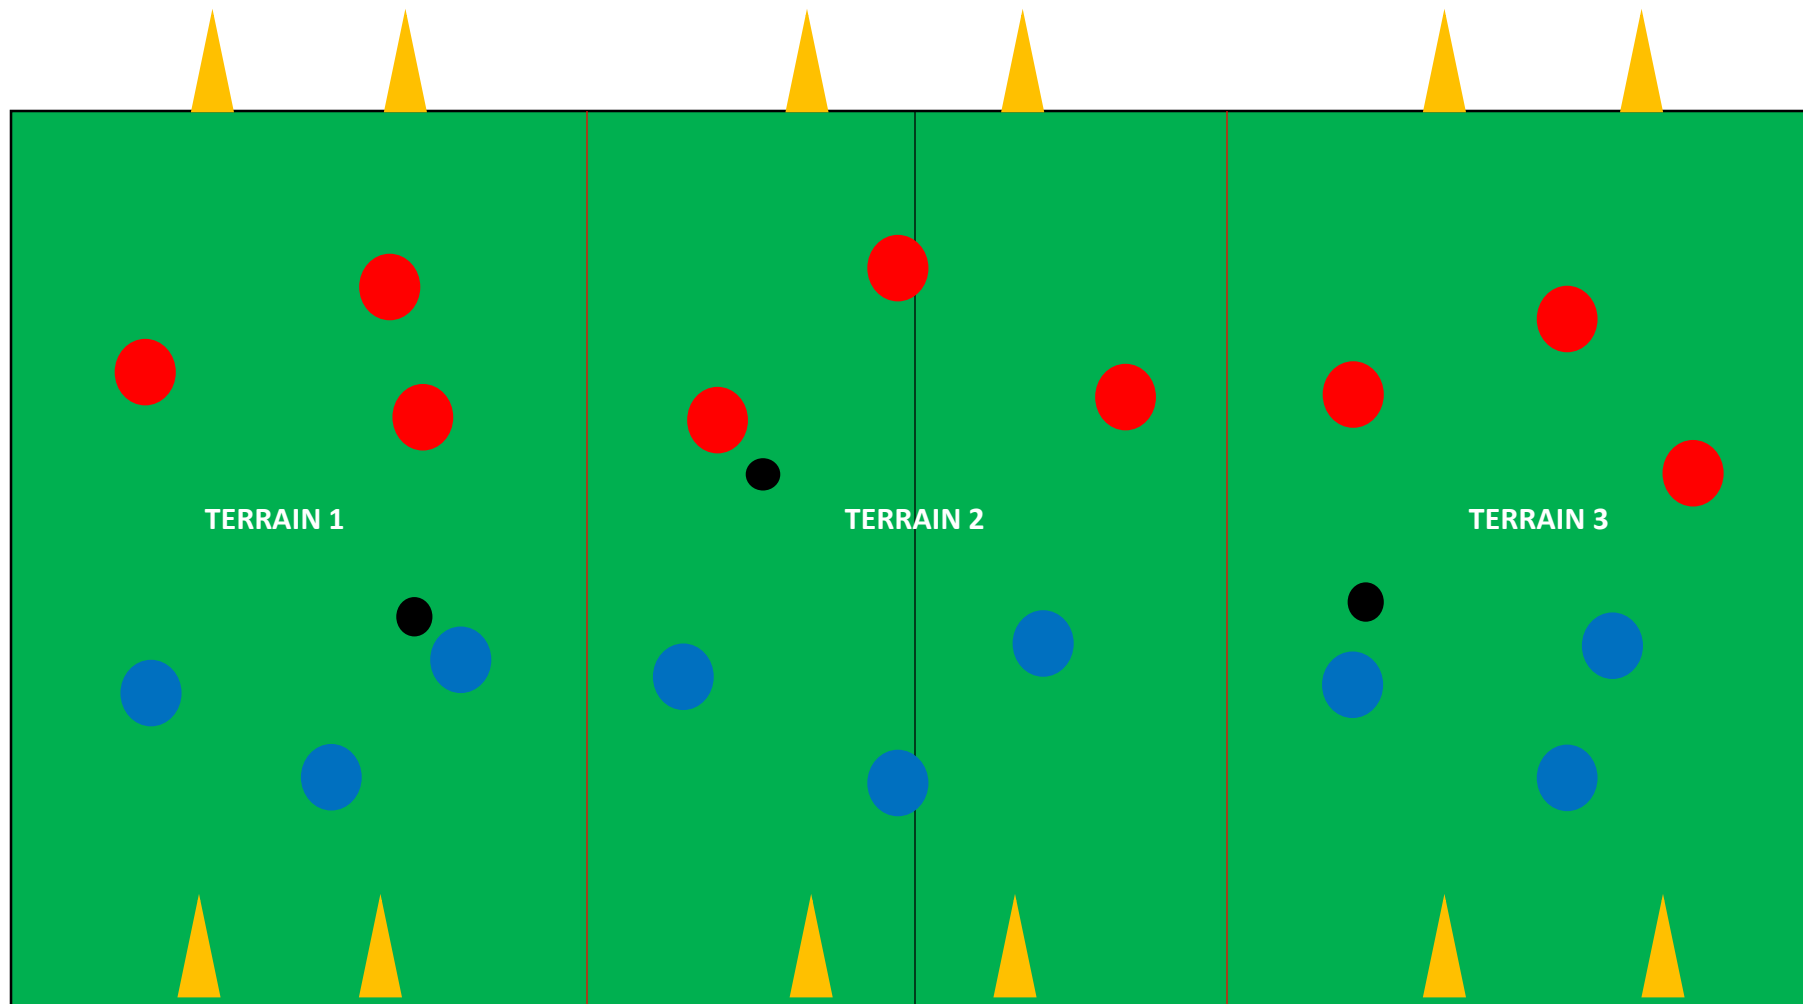

Fédération Tahitienne de Football

TERRAIN FUTSAL U9

Temps de jeu : 1X8 minutes
Chaque équipe joue 5 matchs.
Joueur : 3 VS 3

Marqué par un plot