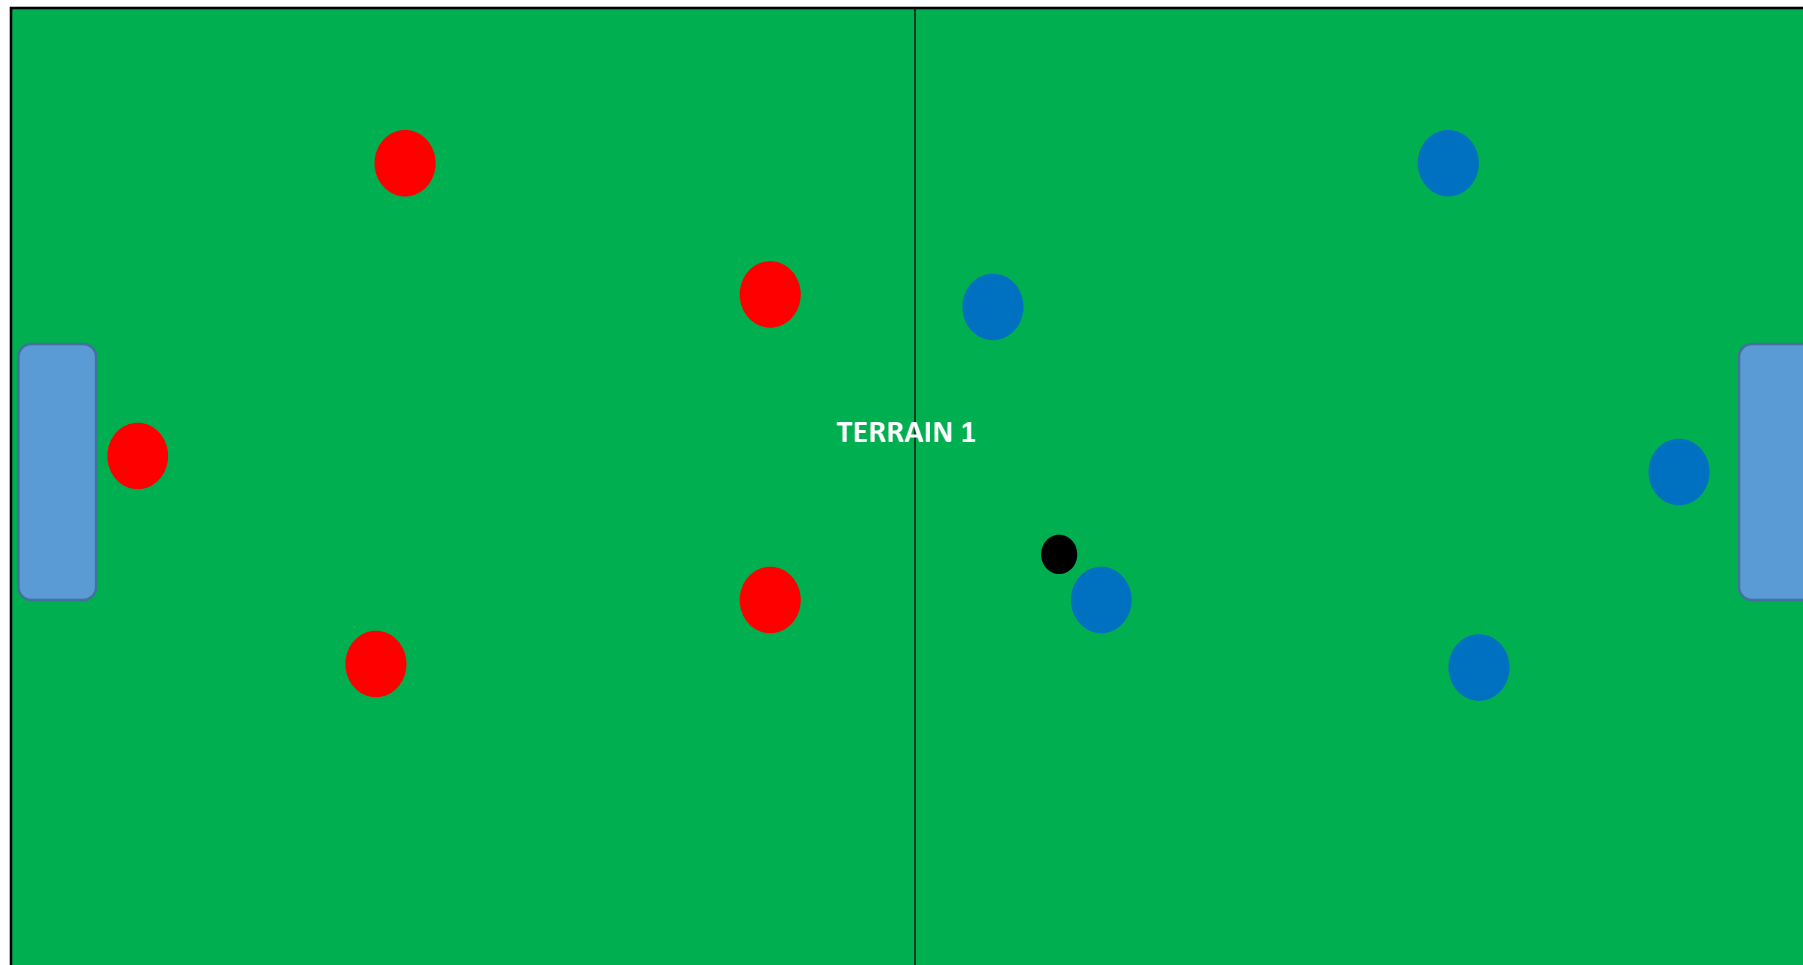

Fédération Tahitienne de Football

**Festival McDO
Futsal - Football
U9 U11 U13
Samedi 21 Octobre
2017**

Fédération Tahitienne de Football

TERRAIN FUTSAL U9

Temps de jeu : 1X8 minutes
Chaque équipe joue 5 matchs.
Joueur : 3 VS 3

Marqué par un plot

Fédération Tahitienne de Football

TERRAIN FUTSAL U11

Temps de jeu : 1X8 minutes
Chaque équipe joue 5 matchs.
Joueur : 5 VS 5

TERRAIN FUTSAL U13

Temps de jeu : 1X8 minutes
Chaque équipe joue 5 matchs.
Joueur : 5 VS 5