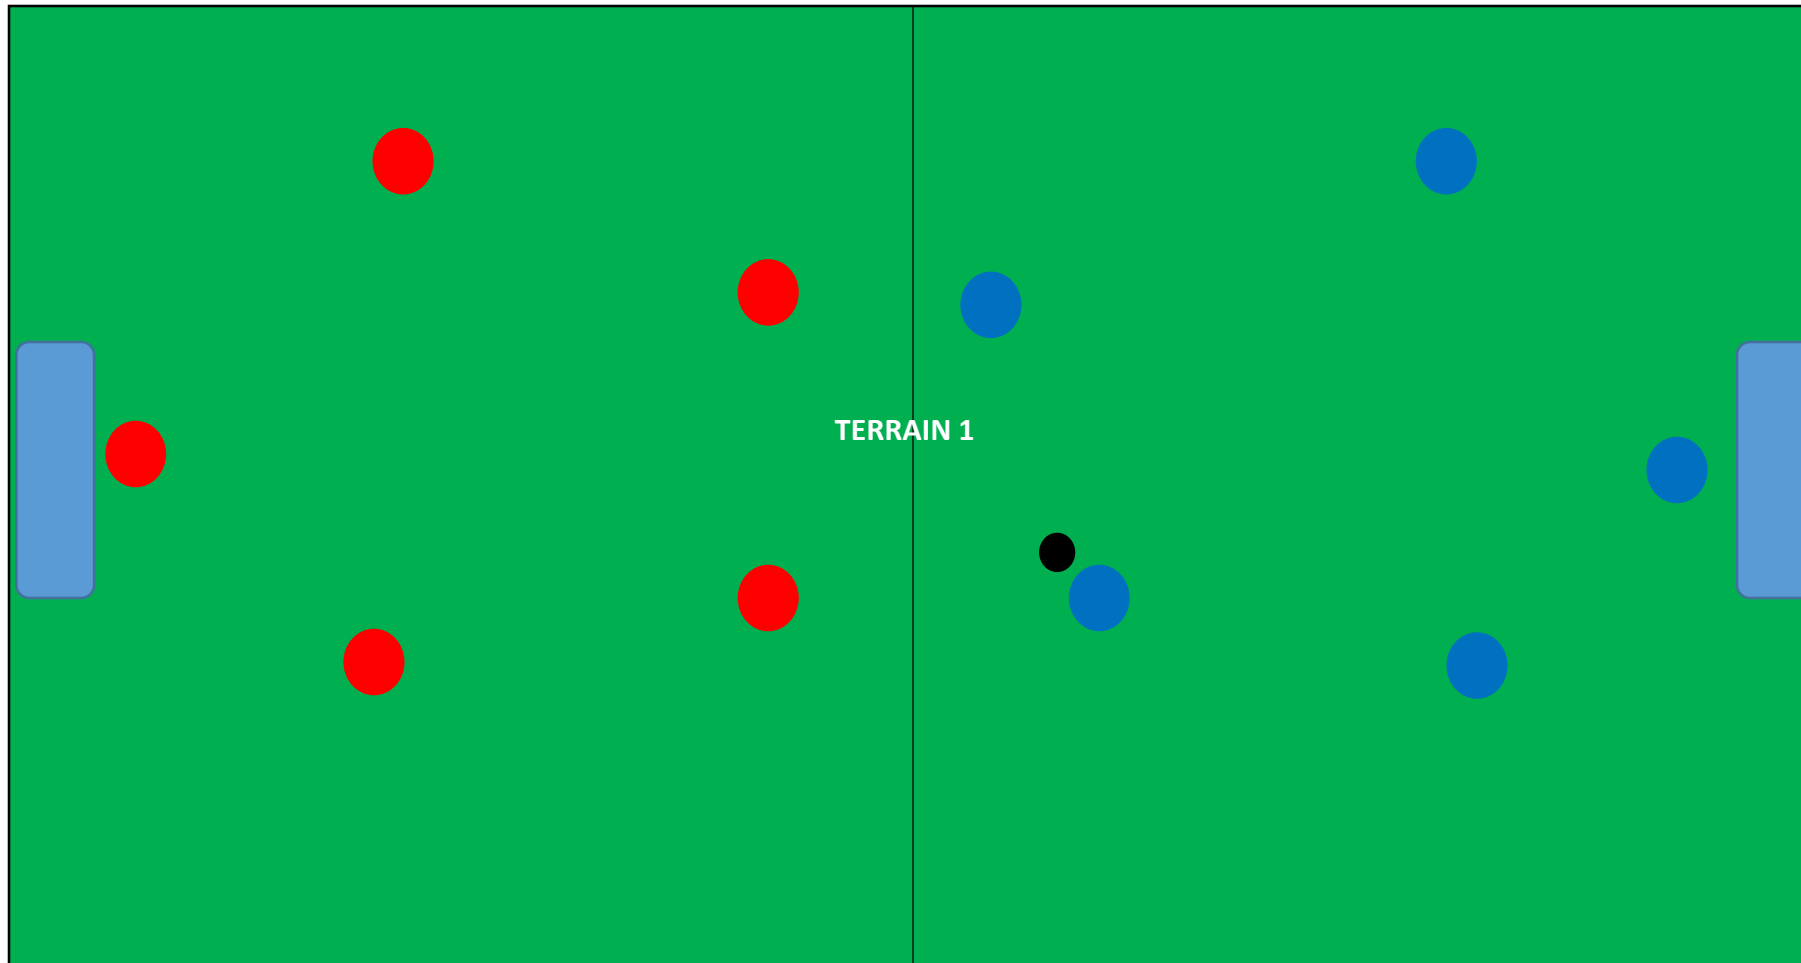

Marqué par un plot

Fédération Tahitienne de Football

TERRAIN FUTSAL U11

Temps de jeu : 1X8 minutes
Chaque équipe joue 5 matchs.
Joueur : 5 VS 5

TERRAIN FUTSAL U13

Temps de jeu : 1X8 minutes
Chaque équipe joue 5 matchs.
Joueur : 5 VS 5